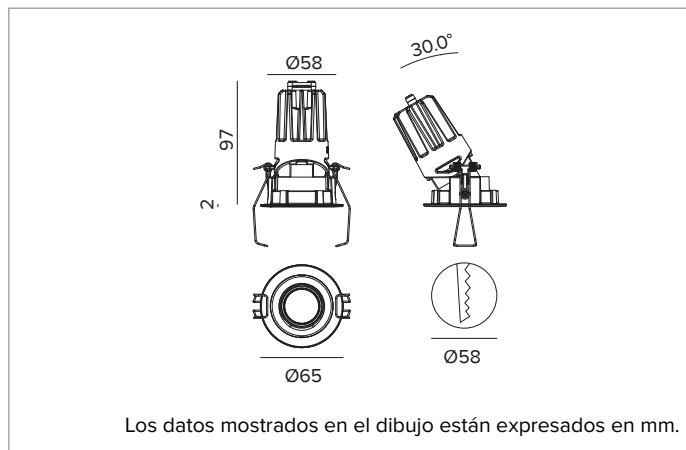

1T8448EL | CTEVO ARCHITECTURAL 58

Proyector empotrable de LED con posibilidad de orientación en versión trim

		3500K	H(m)	D(m)	E _{max} (lx)
		Ra90		23°	
		Fixture Power	11W	1	0.41
		Source Flux	953lm	2	0.81
		Fixture Flux	736lm	3	1.22
		Efficacy	67lm/W	4	1.63
TS1334	I _{max} =3929cd/klm	I _{max}	3744cd	5	2.03

CCT nominal: 3500K

Duración útil (L80/B10): >50000h tq +25°C

CARACTERÍSTICAS LUMINOTÉCNICAS

Versión SP - soporte para la óptica impreso en plástico blanco con óptica de precisión de policarbonato metalizado, filtro holográfico difusor y anillo cut off negro de silicona. UGR<19 (EN 12464-1).